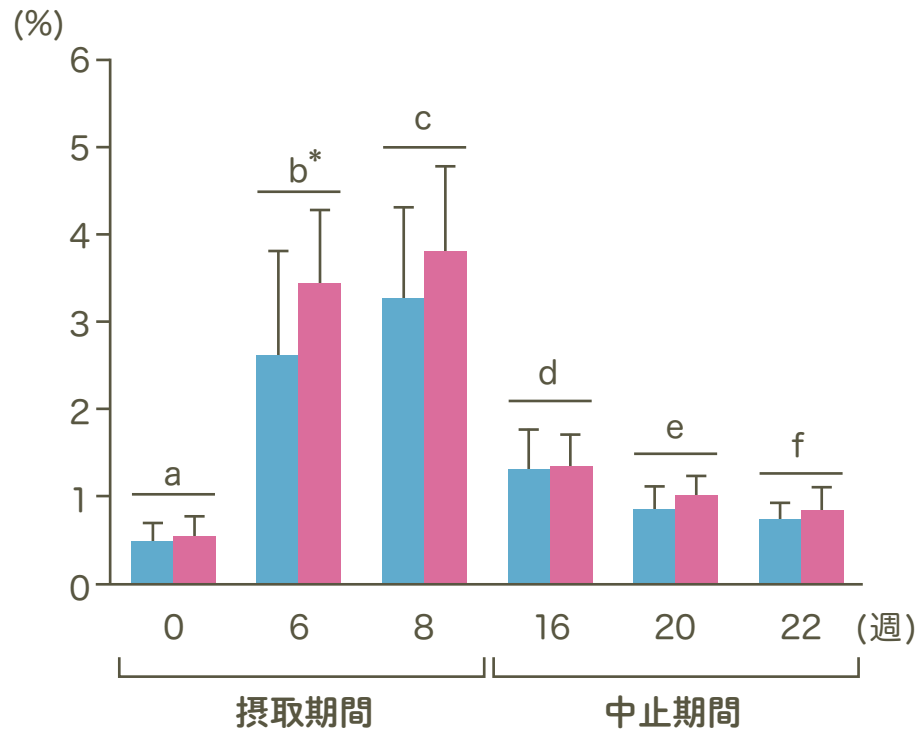

図 EPA + DHA サプリメント摂取及び中止期間の骨格筋・血漿EPA組成の変化

骨格筋 EPA 組成

血漿 EPA 組成

■ 男性 ■ 女性 異なるアルファベット (経時変化)・\*(男女)に差があり