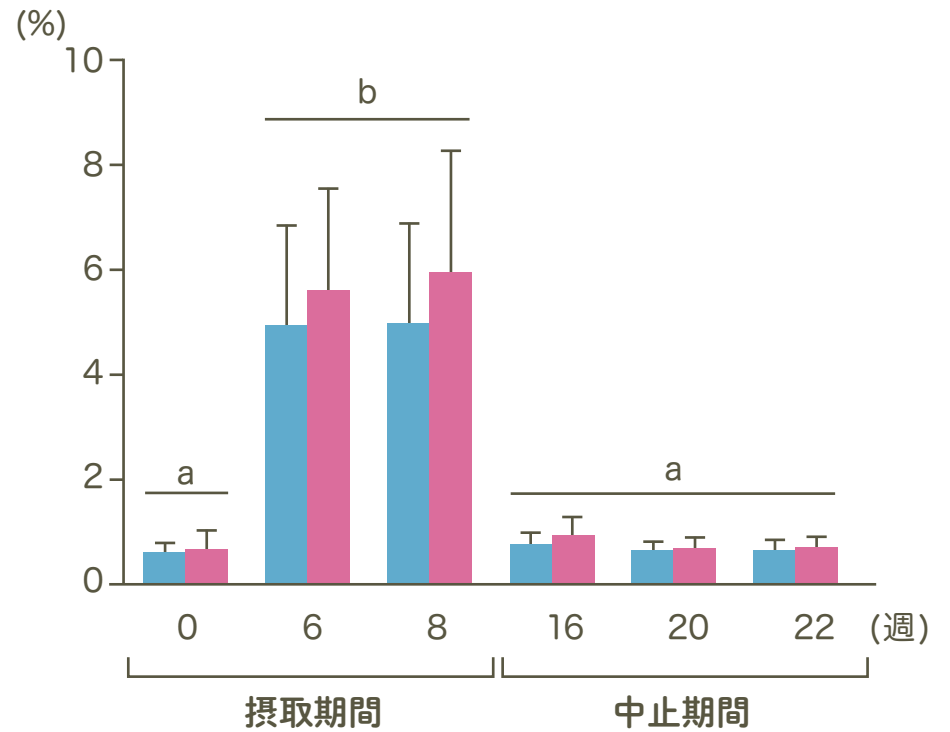

図 EPA + DHA サプリメント摂取及び中止期間の骨格筋・血漿EPA組成の変化

骨格筋 EPA 組成

血漿 EPA 組成

■ 男性 ■ 女性 異なるアルファベット (経時変化)・\*(男女)に差があり